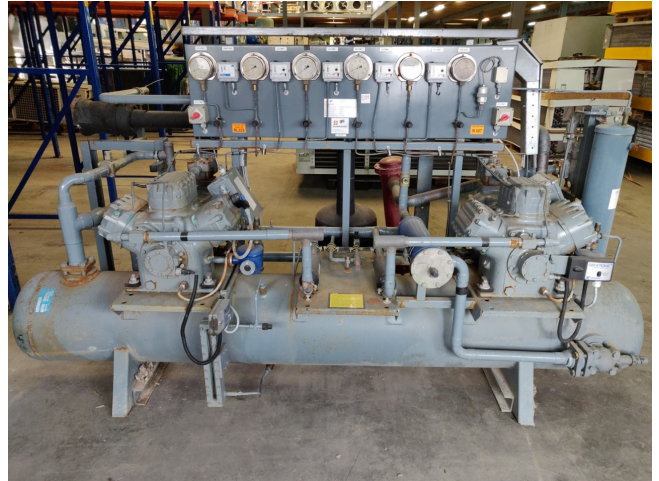

DWM D6DH4 350X AWM/D (x2)

Specifications

Merk	DWM
Type	D6DH4 350X AWM/D (x2)
Koudemiddel	Freon
Refrigerant type	R507C or other types
kW at 0°C/+40°C	181,2
kW at -5°C/+40°C	151,4
kW at -10°C/+40°C	125,6
kW at -20°C/+40°C	83,8
kW at -40°C/+40°C	53
Capaciteits Controle	✓
Op stalen frame	✓
Vloeistof tank	✓
Olie afscheider	✓
Olie level systeem AC&R	✓
Filter droger	✓
Kijk glas	✓
Opmerkingen	Y.O.B. 2000
Package / Rack	✓
Afmetingen	2800x1500x1600 mm (LxWxH)
Stock	1

Description

Used DWM D6DH4 350X AWM/D (x2)

Gebruikte DWM D6DH4 350X AWM / D (x2) compressor / 50Hz / 1450 RPM / AC en R S-9108 / OIL-reservoir // Temprite 927 / Aansluitingsmaat: 2-1 / 8 " // 1x vloeistofleidingfilter